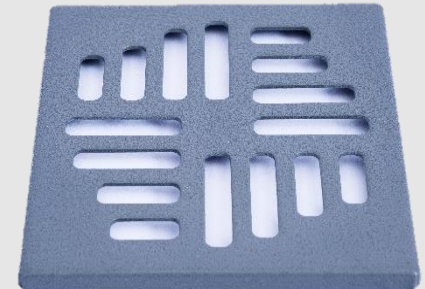

LIGHT HAMMER GREY

Head Office: 5 Boland Street, Charlestonhill Paarl 7646

Cell: 063 173 2843 info@hydrotecsa.com

GUA: 082 760 2617 / anzelle@hydrotecsa.com - Anzelle

KZN: 078 647 6115 sales@hydrotecsa.com

www.hydrotecsa.com – 084 528 4534 Andre