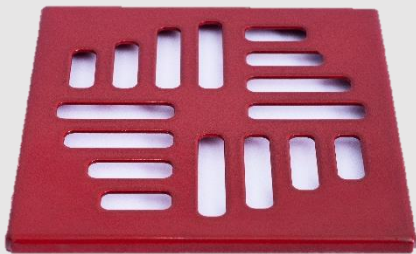

KZN: 078 647 6115 sales@hydrotecsa.com

www.hydrotecsa.com – 084 528 4534 Andre

INTRODUCING OUR NEW COLOURFUL RANGE

GLOSSY BLACK

DUSTY PINK

SIGNAL BLUE

ROSE GOLD

GLOSS RED