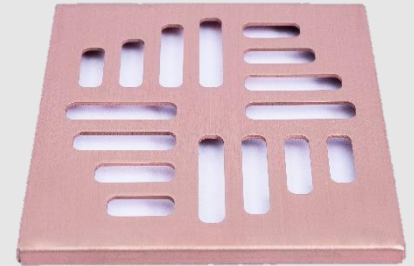

KZN: 078 647 6115 sales@hydrotecsa.com

www.hydrotecsa.com – 084 528 4534 Andre

INTRODUCING OUR NEW COLOURFUL RANGE

GLOSSY BLACK

DUSTY PINK

SIGNAL BLUE

ROSE GOLD

GLOSS RED